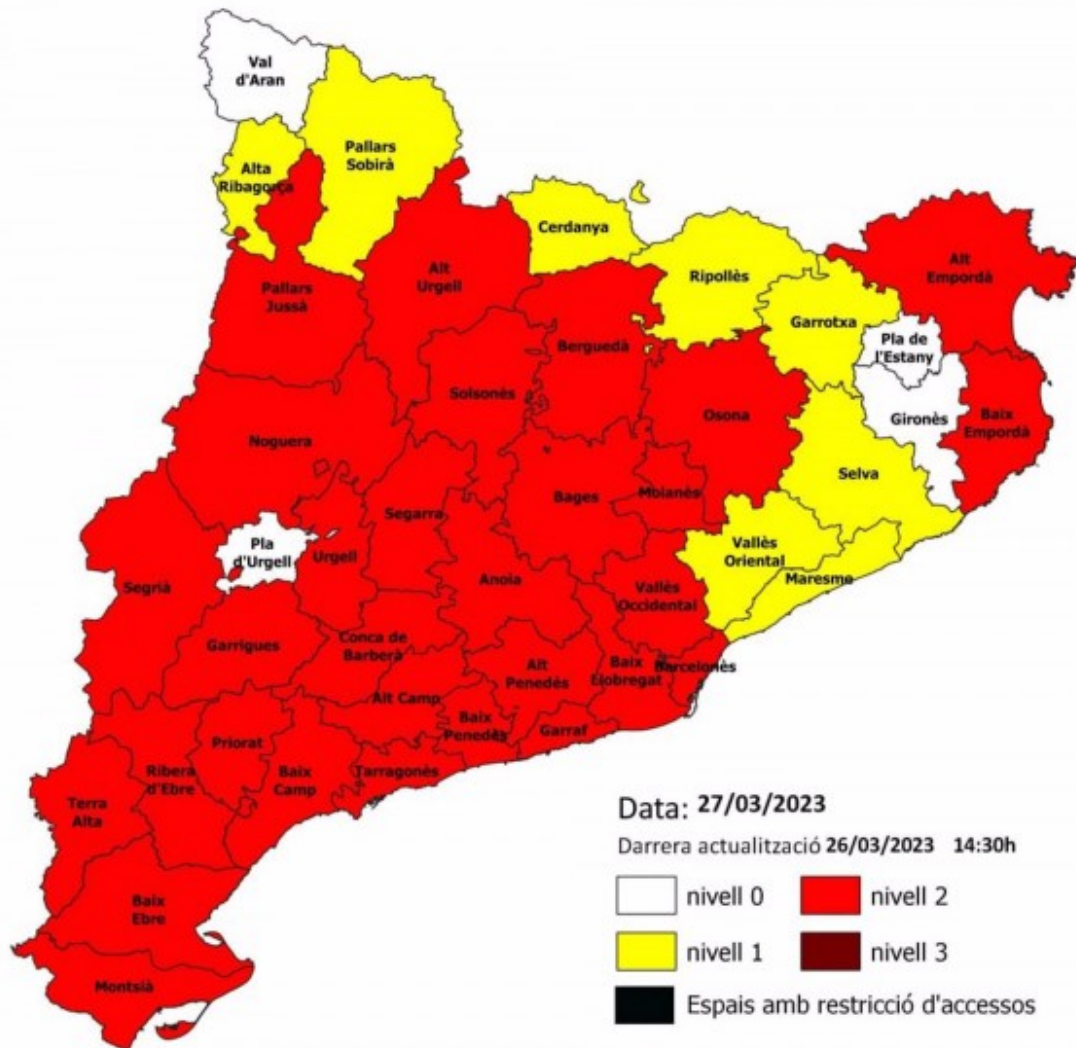

# Risc alt d'incendi al Vallès Occidental aquest dilluns

*El Govern manté actiu el nivell 2 del pla Alfa*

Risc alt d'incendi a 30 comarques catalanes

La sequera i les altes temperatures posen en escac fins a **30 comarques** de Catalunya per un **risc elevat d'incendi**. Els **Agents Rurals** de la Generalitat de Catalunya mantindran aquest dilluns el nivell 2 del pla Alfa a una trentena de comarques de tot el territori. La situació és complicada, donades les circumstàncies meteorològiques i la manca d'aigua des de fa setmanes.

# Mapa Pla Alfa

- Terra Alta
- Montsià
- Baix Ebre
- Ribera d'Ebre
- Baix Camp
- Priorat
- Tarragonès
- Segrià
- Noguera
- Pallars Jussà
- Alt Urgell
- Solsonès
- Segarra
- Urgell
- Garrigues
- Conca de Barberà
- Alt Camp
- Baix Penedès
- Alt Penedès
- Garraf
- Anoia
- Bages
- Solsonès
- Berguedà
- Osona
- Moianès
- Vallès Occidental
- Baix Llobregat
- Barcelonès
- Baix Empordà
- Alt Empordà