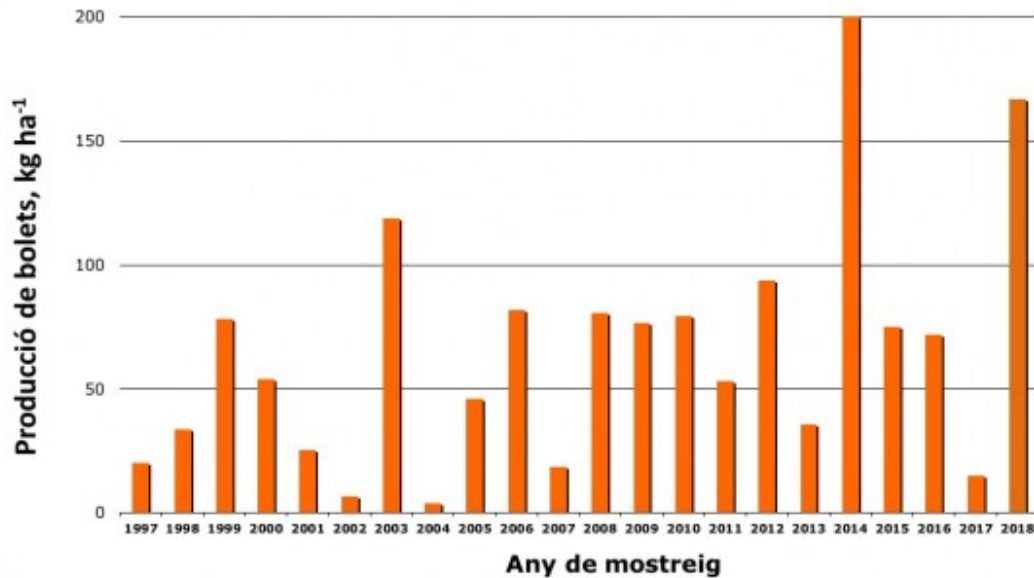

Societat | NacióDigital | Actualitzat el 16/09/2019 a les 18:00

La temporada de bolets podria començar més tard i amb una producció inferior

La calor intensa i les poques precipitacions durant els mesos de juny, juliol i agost han fet que la temporada de bolets comenci més tard del que és habitual al Pirineu

Bolets.

La temporada de bolets 2019 ha començat molt tímidament en algunes comarques catalanes, principalment en alguns indrets del Pirineu, on encara és difícil trobar-ne. A la resta de Catalunya, a excepcions de punts molt concrets, la temporada encara no ha començat. Caldrà esperar l'arribada de més pluges durant aquest mes de setembre perquè els bolets comencin a fructificar amb més força.

Producció anual de bolets a Catalunya

Aquesta campanya serà molt inferior a la campanya de bolets del 2018, que va tenir una producció de 167 kg/ha de bolets (de totes les espècies), i que va ser la segona amb més producció des que es tenen registres.