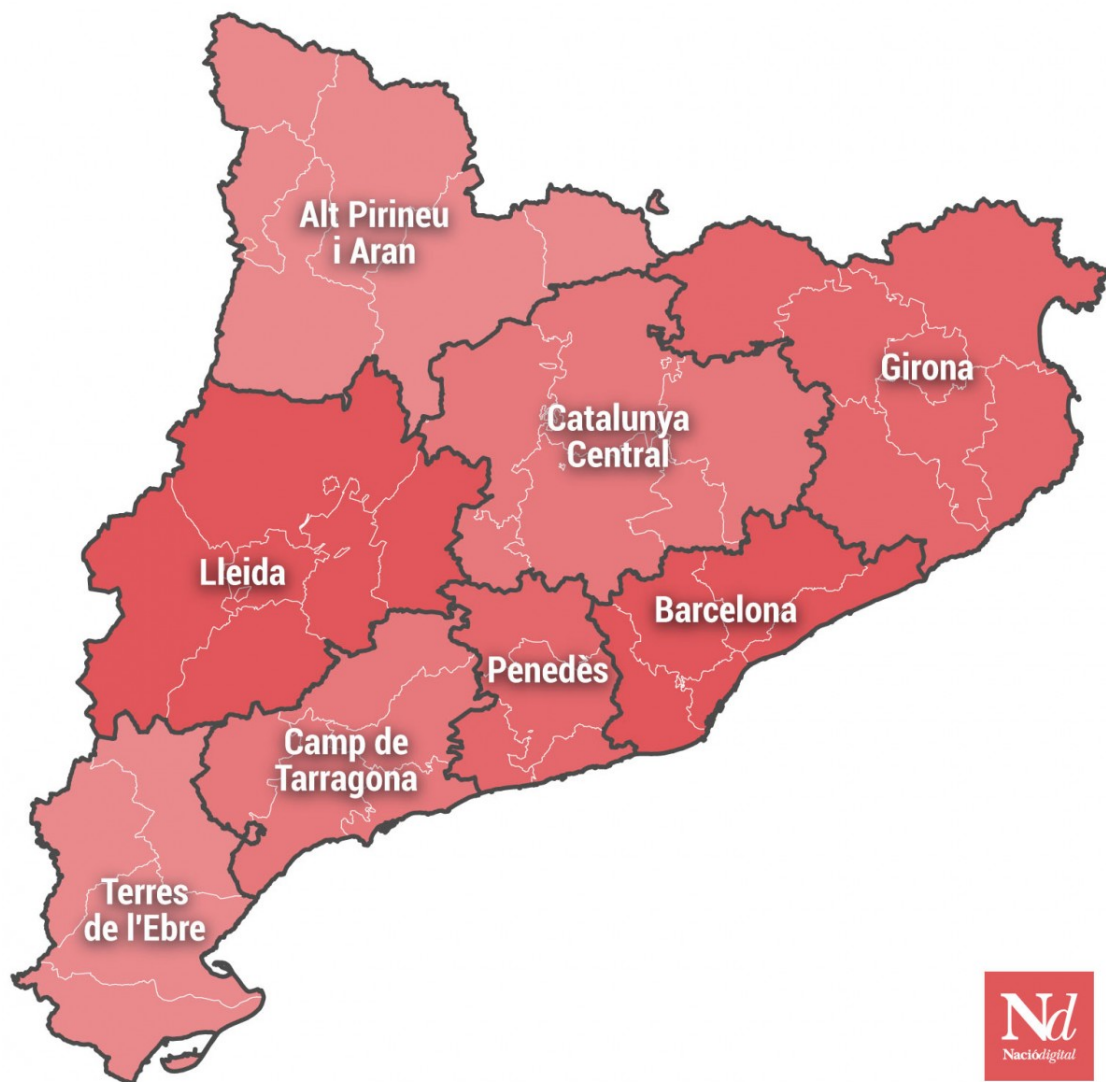

# On podré anar des de Rubí si Catalunya es confina per vegueries?

*Consulta quines comarques engloba cada regió*

Catalunya, per vegueries. | NacióDigital

El Govern estudia modificar el confinament comarcal vigent actualment per frenar els contagis de Covid. "Som en un moment diferent de la pandèmia del coronavirus", reconeix la portaveu Meritxell Budó. Sobre la taula, l'executiu té la possibilitat de decretar un confinament per vegueries. Catalunya quedaria dividida pràcticament igual que quan es va fer la desescalada per regions sanitàries, però amb algunes diferències.

En el cas del Vallès Occidental, queda englobat en una vegueria conformada també pel Barcelonès, el Maresme, el Vallès Oriental i el Baix Llobregat. D'aquesta manera, des de Rubí es

---

podria anar a la platja, passejar pel parc de Sant Llorenç del Munt i també visitar Barcelona.

Les vegueries de Catalunya són vuit: Alt Pirineu i Aran, Terres de l'Ebre, Camp de Tarragona, Lleida, Penedès, Catalunya Central, Barcelona i Girona. A continuació, podeu consultar les comarques que engloba cadascuna.

**Girona** agrupa Alt Empordà, Baix Empordà, Garrotxa, Gironès, Pla de l'Estany, Ripollès, i Selva.

**Penedès** conté Alt Penedès, Anoia, Baix Penedès i Garraf.

**Barcelona** reuneix la capital i el seu àmbit metropolità: Barcelonès, Baix Llobregat, Maresme, Vallès Oriental i Vallès Occidental.